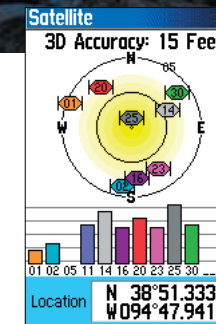

GPSMap 60 Cx / CSx:

► Récepteur GPS haute sensibilité

Vous pouvez grâce au récepteur GPS haute sensibilité et aux possibilités WAAS/EGNOS, déterminer avec exactitude votre position même au plus profond des bois ou des canyons..

Grâce à ses 256 couleurs et à son réglage des niveaux de contraste, votre écran TFT reste clair et parfaitement lisible quelle que soit la luminosité ambiante.

Carte Topographique

Carte City Navigator

► Mémoire extensible