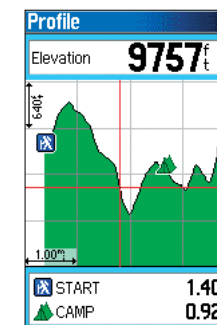

GARMIN www.garmin.be

GARMIN www.garmin.be

GARMIN www.garmin.be