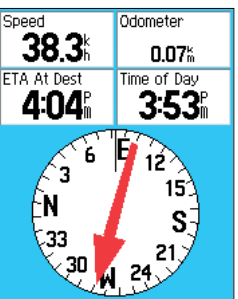

► Hoogtemeter en Kompas

Een heel accurate hoogte, profiel en koers informatie, ook bij stilstand. (Alleen op Vista HCx)

De nieuwe eTrex® H reeks

| Eigenschappen | eTrex® H | eTrex Venture® HC | eTrex Summit® HC | eTrex Legend® HCx | eTrex Vista® HCx |
|---|--------------------------|--------------------------|--------------------------|--------------------------|--------------------------|
| Afmeting toestel, H x B x D: | 11.2 x 5.1 x 3.0 cm | 10.7 x 5.6 x 3.0 cm | 10.7 x 5.6 x 3.0 cm | 10.7 x 5.6 x 3.0 cm | 10.7 x 5.6 x 3.0 cm |
| Afmeting scherm, B x H: | 2.8 x 5.4 cm | 3.3 x 4.3 cm | 3.3 x 4.3 cm | 3.3 x 4.3 cm | 3.3 x 4.3 cm |
| Schermpixelresolutie, B x H: | 64 x 128 pixels | 176 x 220 pixels | 176 x 220 pixels | 176 x 220 pixels | 176 x 220 pixels |
| Schermtype: | 4 grijswaarden LCD | 256 kleuren TFT | 256 kleuren TFT | 256 kleuren TFT | 256 kleuren TFT |
| Gewicht: | 150 g met batterijen | 156 g met batterijen | 156 g met batterijen | 156 g met batterijen | 156 g met batterijen |
| Batterijen (niet bijgeleverd): | 2 AA batterijen | 2 AA batterijen | 2 AA batterijen | 2 AA batterijen | 2 AA batterijen |
| Autonomie: | 17 uur | 14 uur | 14 uur | 25 uur | 25 uur |
| Waterbestendig: | Ja (IPX7) | Ja (IPX7) | Ja (IPX7) | Ja (IPX7) | Ja (IPX7) |
| Hooggevoelige ontvanger: | Ja | Ja | Ja | Ja | Ja |
| PC verbinding: | Serieel | USB | USB | USB | USB |
| Basiskaart: | - | Ja | Ja | Ja | Ja |
| Mogelijkheid tot inladen van kaarten: | - | Ja | Ja | Ja | Ja |
| Ingebouwd geheugen: | - | 24MB | 24MB | - | - |
| Uitbreidbaar geheugen: | - | - | - | microSD kaart | microSD kaart |
| Waypoints: | 500 | 500 | 500 | 1,000 | 1,000 |
| Routes: | 20 | 50 | 50 | 50 | 50 |
| Track log: | 10,000 punten, 10 tracks | 10,000 punten, 10 tracks | 10,000 punten, 10 tracks | 10,000 punten, 20 tracks | 10,000 punten, 20 tracks |
| Routeberekening: | - | - | - | Ja | Ja |
| Electronisch kompas: | - | - | Ja | - | Ja |
| Barometrische hoogtemeter: | - | - | Ja | - | Ja |
| WAAS/Egnos Compatibel: | Ja | Ja | Ja | Ja | Ja |
| Geocaching functie: | - | Ja | Ja | Ja | Ja |
| Jacht/Vis kalender: | Ja | Ja | Ja | Ja | Ja |
| Zon en maan informatie: | Ja | Ja | Ja | Ja | Ja |
| Oppervlakteberekening: | - | Ja | Ja | Ja | Ja |
| Eigen POIs (mogelijkheid tot bijladen van punten of interest) | - | Ja | Ja | Ja | Ja |